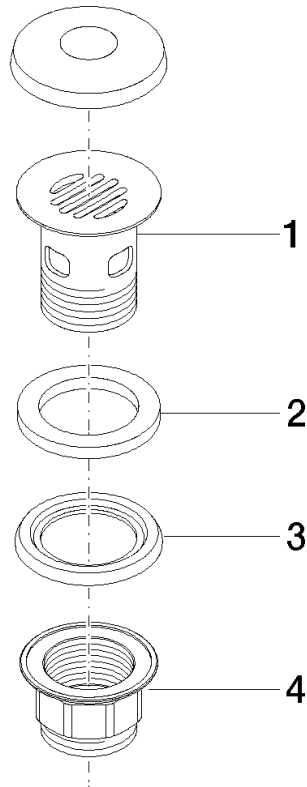

10 105 970

Passt zu: IMO, LULU, MADISON, MEM,  
TARA, CL.1, LISSÉ, VAIA, META, CYO

	Bronze gebürstet	10 105 970-42
	Chrom	10 105 970-00
	Platin gebürstet	10 105 970-06
	Platin	10 105 970-08
	Messing (23kt Gold)	10 105 970-09
	Dark Chrome	10 105 970-19
	Light Gold	10 105 970-26
	Light Gold gebürstet	10 105 970-27
	Messing gebürstet (23kt Gold)	10 105 970-28
	Schwarz matt	10 105 970-33
	Champagne gebürstet (22kt Gold)	10 105 970-46
	Champagne (22kt Gold)	10 105 970-47
	Chrom gebürstet	10 105 970-93
	Dark Platin gebürstet	10 105 970-99

## Siebventil 1 1/4" - Bronze gebürstet

---

IMO

10 105 970

Nur für Becken mit Überlauf geeignet.

10 105 970

10 105 970

Ersatzteile für die  
anderen  
Oberflächenvarianten  
finden Sie hier:  
Chrom

### Ersatzteilstückliste

Nr.	Artikelnummer	Benennung	Verbaumenge	Lieferzeit
1	09 11 01 027-42	Kelch	1	60
2	09 14 05 039 90	Dichtung	1	2
3	09 14 03 025 90	Dichtung	1	2
4	09 23 10 020-42	Mutter	1	60